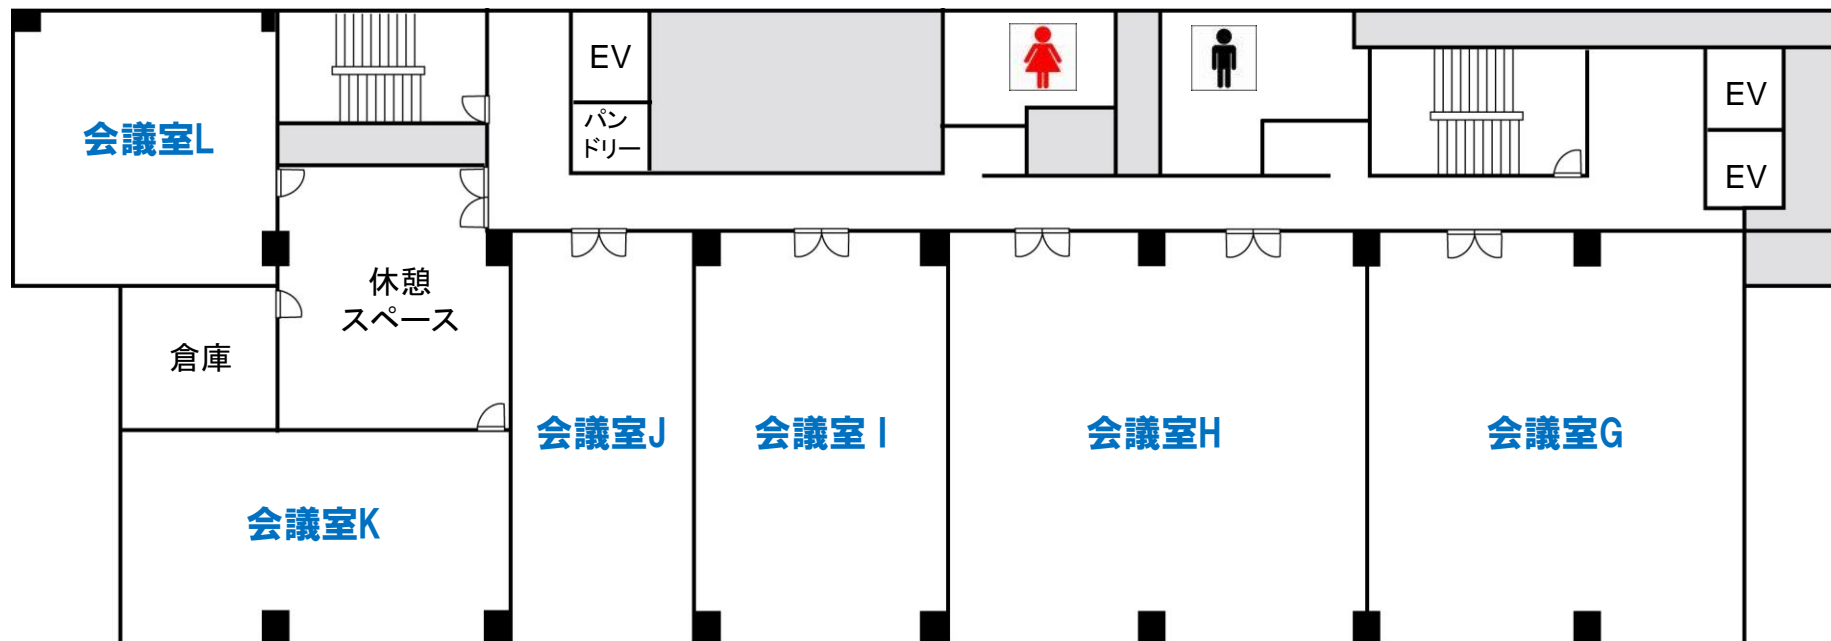

住所	東京都港区芝5-26-24 田町スクエア 6階
最寄駅	<ul style="list-style-type: none"> ・JR「田町」駅 徒歩3分 ・都営三田線・浅草線「三田」駅 A3出口徒歩2分

田町スクエア

JR線「田町駅」西口を出て、駅前の歩道橋デッキを田町センタービルを左手に見て進みます。国道15号を渡ったところで歩道橋を降り、左手に進みます。マクドナルドがある一つ目の角を右折。直進して正面突き当たりにあるビルが田町スクエアです。向かいが三田図書館、右隣が建築会館です。

LEN貸し会議室

Space Management CO., LTD.

田町

6F平面図